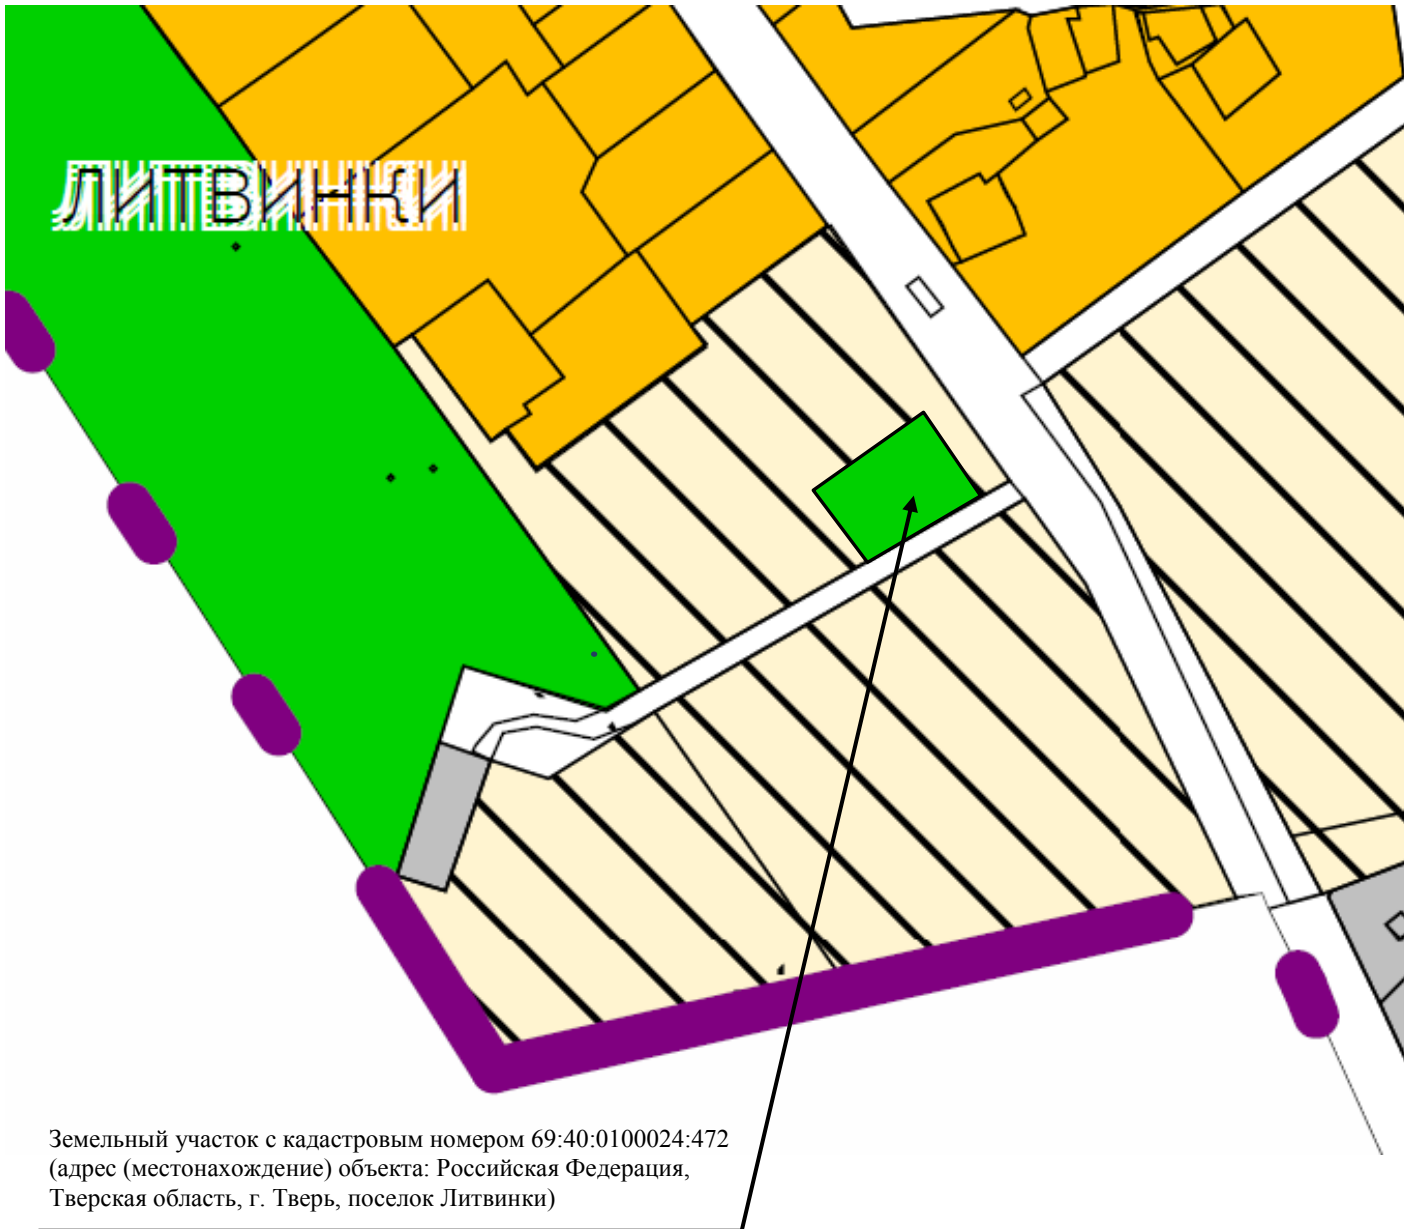

Фрагмент карты градостроительного зонирования города Твери (Границы территориальных зон)
Правил землепользования и застройки города Твери, утвержденных решением Тверской городской Думы от 02.07.2003 № 71

Виды территориальных зон

Жилые зоны

-  Ж-1. Зона индивидуальной жилой застройки
-  Ж-2. Зона малоэтажной жилой застройки
-  Ж-3. Зона среднеэтажной жилой застройки (не выше 8 этажей)
-  Ж-4. Зона многоэтажной (высотной) жилой застройки (9 этажей и выше)
-  ПЗ. Зона перспективной застройки
-  Ж-сп. Зона садоводства и дачного хозяйства